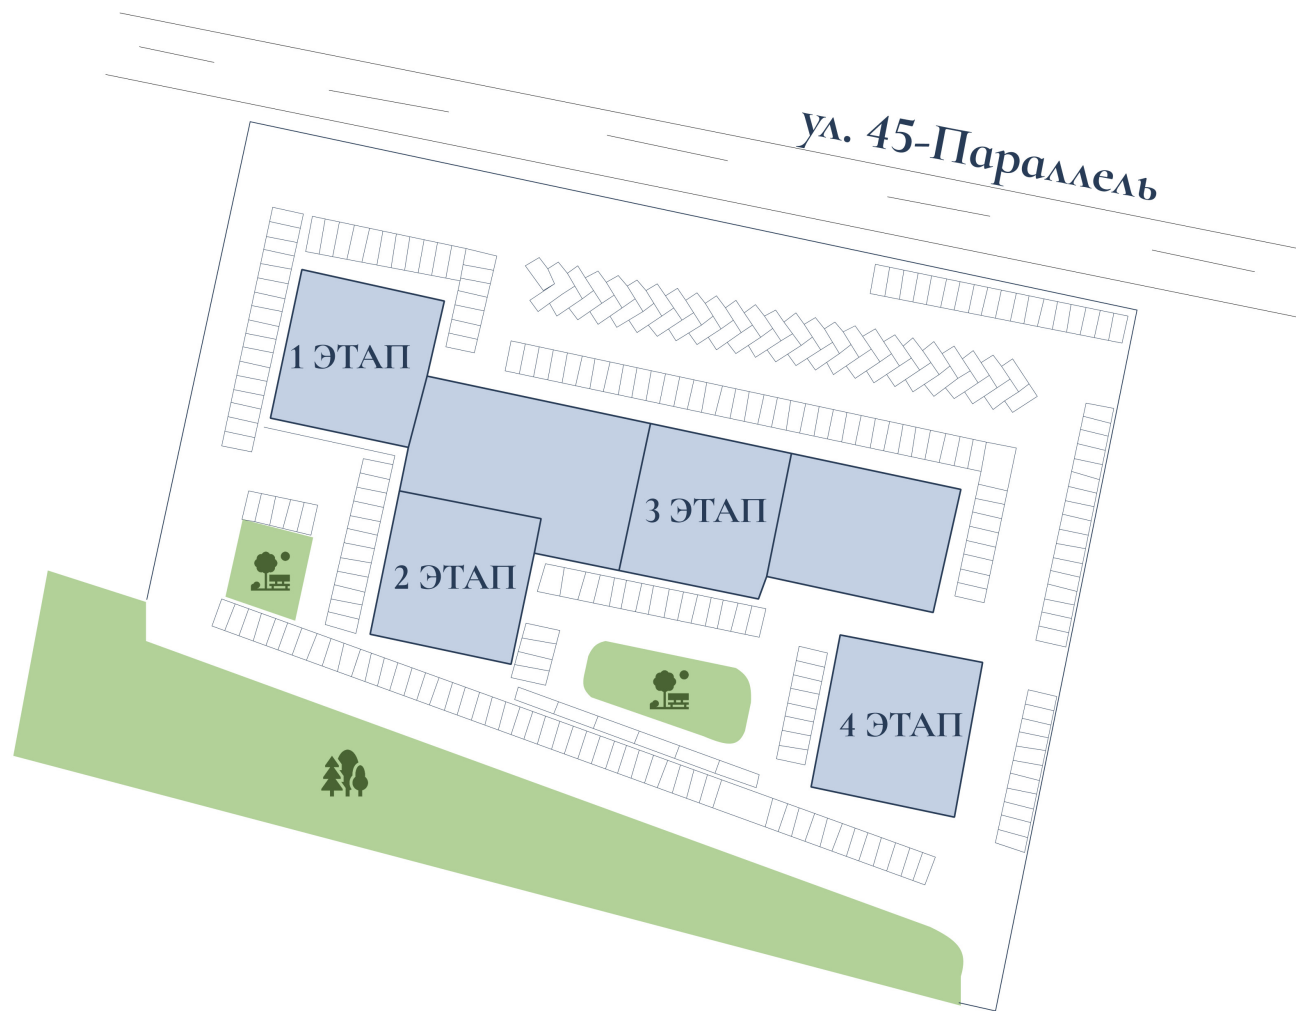

8

ГЕНПЛАН

НА ТЕРРИТОРИИ КОМПЛЕКСА
РАСПОЛОЖЕНЫ ЧЕТЫРЕ «СВЕЧКИ»
ДОМОВ, РАЗМЕЩЁННЫЕ В
ШАХМАТНОМ ПОРЯДКЕ.

ТАКАЯ СХЕМА ДАЁТ ВОЗМОЖНОСТЬ
УВЕЛИЧИТЬ КОЛИЧЕСТВО ВИДОВЫХ
КВАРТИР. ФАСАДЫ И ОКНА
ОРИЕНТИРОВАНЫ ТАК, ЧТОБЫ
МАКСИМАЛЬНО РАСШИРИТЬ
ПАНОРАМНЫЕ ВИДЫ, ОБЕСПЕЧИТЬ
ХОРОШЕЕ ЕСТЕСТВЕННОЕ ОСВЕЩЕНИЕ
И ПРИВАТНОСТЬ СОСЕДНИХ ДОМОВ.

Комплекс от ТК "Доминант"