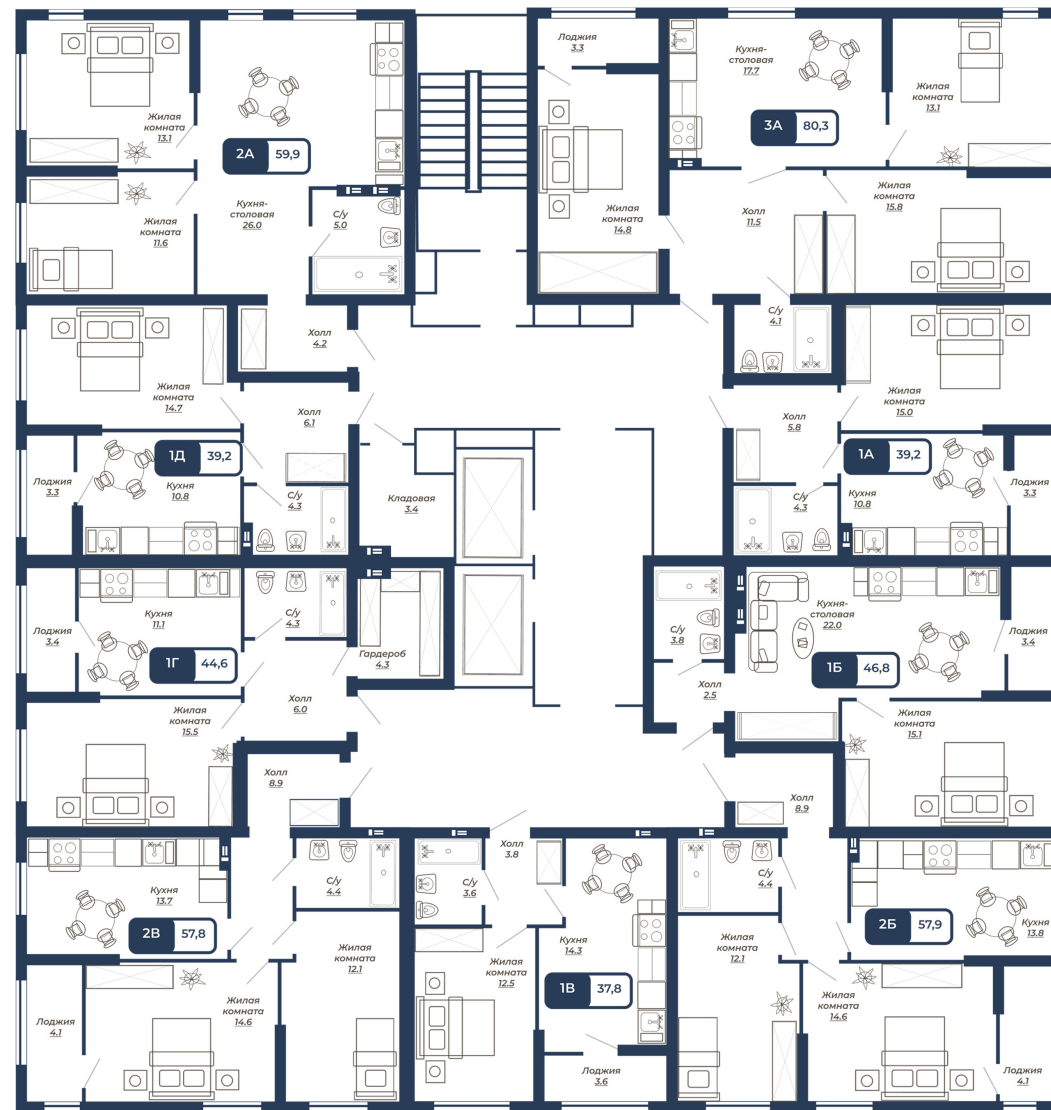

ПРОДУМАННЫЕ ПЛАНИРОВКИ

ПЛАНИРОВКИ РАЗРАБОТАНЫ С УПОРОМ НА ФУНКЦИОНАЛЬНОСТЬ, КОМФОРТ И РАЦИОНАЛЬНОЕ ИСПОЛЬЗОВАНИЕ ПРОСТРАНСТВА — ЧТОБЫ КАЖДАЯ КВАРТИРА ОТВЕЧАЛА ПОТРЕБНОСТЯМ СОВРЕМЕННОЙ СЕМЬИ И ОБЕСПЕЧИВАЛА УДОБСТВО В ПОВСЕДНЕВНОЙ ЖИЗНИ.

1 ЭТАП

Клиент от ТК "Доминант"